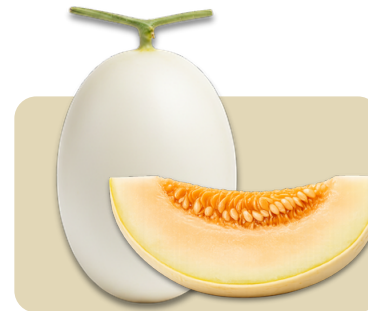

MELON KIRANI

MELON PREMIUM HASIL BUDIDAYA REJO FARM, YANG DI RAWAT SECARA ORGANIK, YANG MEMILIKI RASA YANG MANIS

GOLDEN ALISHA

MELON PREMIUM HASIL BUDIDAYA REJO FARM, YANG DI RAWAT SECARA ORGANIK, YANG MEMILIKI RASA YANG MANIS