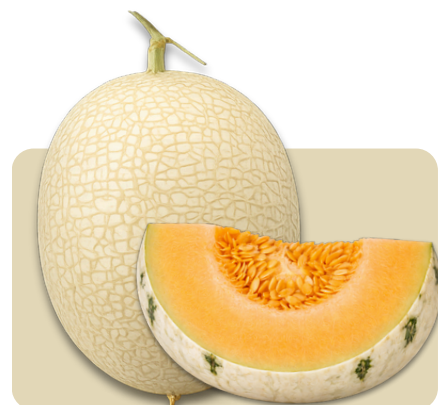

SWEET NET

MELON SUPER PREMIUM
HASIL BUDIDAYA REJO FARM,
YANG DI RAWAT SECARA
ORGANIK, YANG MEMILIKI
RASA YANG MANIS