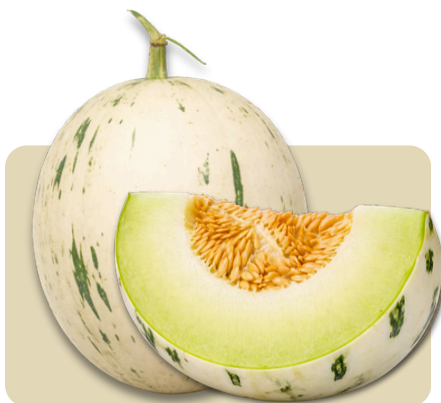

FUJISAWA

MELON SUPER PREMIUM
HASIL BUDIDAYA REJO FARM,
YANG DI RAWAT SECARA
ORGANIK, YANG MEMILIKI
RASA YANG MANIS

CITRUS MELONADE

MELON SUPER PREMIUM HASIL
BUDIDAYA REJO FARM, YANG DI
RAWAT SECARA ORGANIK, YANG
MEMILIKI SENSASI RASA SEPERTI
MEMAKAN LEMON

SWEET HAMI

MELON SUPER PREMIUM
HASIL BUDIDAYA REJO FARM,
YANG DI RAWAT SECARA
ORGANIK, YANG MEMILIKI
RASA YANG MANIS

SWEET NET

MELON SUPER PREMIUM
HASIL BUDIDAYA REJO FARM,
YANG DI RAWAT SECARA
ORGANIK, YANG MEMILIKI
RASA YANG MANIS